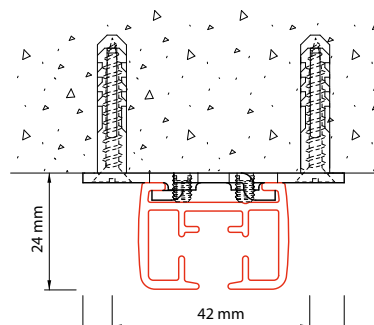

Montage

Deckenmontage mit Spannriegel 6050:
Platz zum Drehen des Spannriegels lassen

Blindmontage an oder in der Decke mit Träger 6055-3100-N-040

Deckenmontage mit Deckenträger 6055-1000

Wandmontage mit Wandträger 6051

Wandmontage mit Wandwinkel 6017, zwischen 15 und 7 cm kürzbar.

Wandmontage mit 6015

Wandwinkel	a (mm)
6015-05	50
6015-07,5	75
6015-10	100

4010 Gleiter:

Montagerichtlinierichtlinie

Der Abstand zwischen den Trägern kann unterschiedlich sein und hängt von folgenden Faktoren ab: Untergrund (Holz, Beton, Gips), Vorhanggewicht und Konfektionsmethode des Vorhangstoffs, spezielle Anwendung und Nutzungsintensität des Systems. Allgemeiner Hinweis: Bringen Sie in der Parkposition der Vorhänge an der Stelle der Vorhangpakete einen zusätzlichen Träger an. Bei Biegungen muss ein zusätzlicher Träger vor und hinter einer Biegung angebracht werden.