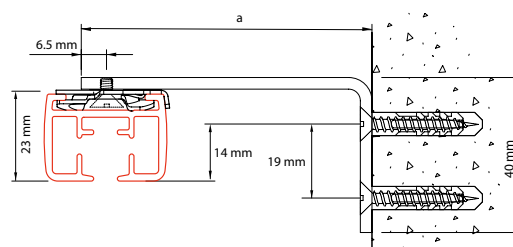

Montage

Deckenmontage mit Spannriegel 6050:
Platz zum Drehen des Spannriegels lassen

Blindmontage an oder in der Decke mit Träger 6055-3100-N-040

Deckenmontage mit Deckenträger 6055-1000

Wandmontage mit Wandträger 6051

Wandmontage mit Wandwinkel 6017, zwischen 15 und 7 cm kürzbar.

Wandmontage mit 6015

Wandwinkel	a (mm)
6015-05	50
6015-07,5	75
6015-10	100

4010 Gleiter:

Montagerichtlinierichtlinie

Der Abstand zwischen den Trägern kann unterschiedlich sein und hängt von folgenden Faktoren ab: Untergrund (Holz, Beton, Gips), Vorhanggewicht und Konfektionsmethode des Vorhangstoffs, spezielle Anwendung und Nutzungsintensität des Systems. Allgemeiner Hinweis: Bringen Sie in der Parkposition der Vorhänge an der Stelle der Vorhangpakete einen zusätzlichen Träger an. Bei Biegungen muss ein zusätzlicher Träger vor und hinter einer Biegung angebracht werden.