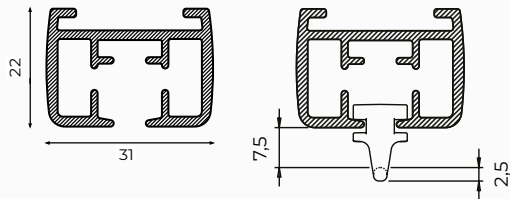

Standardfarben

Hohe Qualität, verschleißfeste Beschichtung, sehr farbecht, UV-beständig.
Andere RAL-Farben & Spezialbeschichtungen auf Anfrage.

Eigenschaften

Material: Aluminium
Farbe: Weiß, Natürlich anodisiert, Schwarz
Abmessungen: 22 x 31 mm
Gewicht des Profils: 567 gr/m
Montage: Wand- oder Decken

Profil/gleiterspezifikationen

Aluminiumprofil:

Gleiter:

Farben mit RAL-Code und Längen (m):

	RAL	4	5	6	7
Weiß	9010	•		•	•
Natur Metallic	9006	•		•	•
Schwarz	9005	•		•	•

Untergrund:

- Holz
- Stein

Trägerart: