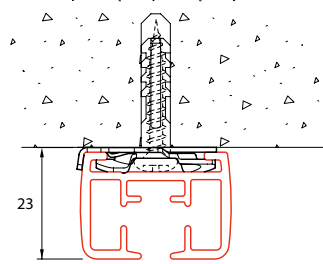

Flow eignet sich auch für gebogene Systeme. Weitere Informationen finden Sie [auf dem Produktdatenblatt Flow](#).

Leistungsbeschreibung

Material

- Aluminium EN AW-6060-T66.
- Anodisiert entsprechend Qualanod-Anforderungen.
- Pulverbeschichtet entsprechend Qualicoat-Anforderungen.

Montage

Deckenmontage mit Spannriegel 6050:
Platz zum Drehen des Spannriegels lassen

Blindmontage an oder in der Decke mit Träger 6055-3100-N-040

Deckenmontage mit Deckenträger 6055-1000

Wandmontage mit Wandträger 6051