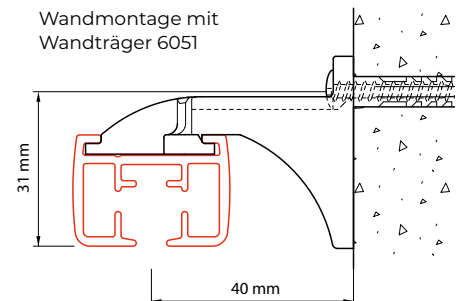

Montage

Deckenmontage mit Spannriegel 6050:
Platz zum Drehen des Spannriegels lassen

Blindmontage an oder in der Decke mit Träger 6055-3100-N-040

Deckenmontage mit Deckenträger 6055-1000

Wandmontage mit Wandträger 6051

Wandmontage mit Wandwinkel 6017, zwischen 15 und 7 cm kürzbar.

Wandmontage mit 6015

Wandwinkel	a (mm)
6015-05	50
6015-07,5	75
6015-10	100

4010 Gleiter:

Montagerichtlinierichtlinie

Der Abstand zwischen den Trägern kann unterschiedlich sein und hängt von folgenden Faktoren ab: Untergrund (Holz, Beton, Gips), Vorhanggewicht und Konfektionsmethode des Vorhangstoffs, spezielle Anwendung und Nutzungsintensität des Systems. Allgemeiner Hinweis: Bringen Sie in der Parkposition der Vorhänge an der Stelle der Vorhangpakete einen zusätzlichen Träger an. Bei Biegungen muss ein zusätzlicher Träger vor und hinter einer Biegung angebracht werden.