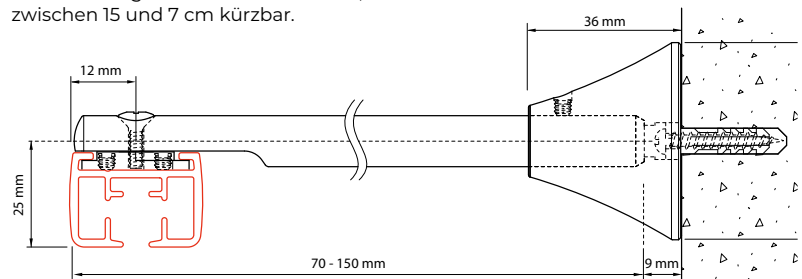

Montage

Deckenmontage mit Spannriegel 6050:
Platz zum Drehen des Spannriegels lassen

Blindmontage an oder in der Decke mit Träger 6055-3100-N-040

Deckenmontage mit Deckenträger 6055-1000

Wandmontage mit Wandträger 6051

Wandmontage mit Wandwinkel 6017, zwischen 15 und 7 cm kürzbar.

Wandmontage mit 6015

Wandwinkel	a (mm)
6015-05	50
6015-07,5	75
6015-10	100

4010 Gleiter:

Montagerichtlinierichtlinie

Der Abstand zwischen den Trägern kann unterschiedlich sein und hängt von folgenden Faktoren ab: Untergrund (Holz, Beton, Gips), Vorhanggewicht und Konfektionsmethode des Vorhangstoffs, spezielle Anwendung und Nutzungsintensität des Systems. Allgemeiner Hinweis: Bringen Sie in der Parkposition der Vorhänge an der Stelle der Vorhangpakete einen zusätzlichen Träger an. Bei Biegungen muss ein zusätzlicher Träger vor und hinter einer Biegung angebracht werden.