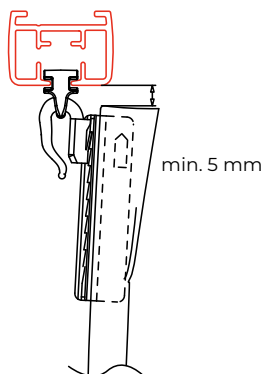

Wandmontage mit Wandwinkel 6017, zwischen 15 und 7 cm kürzbar.

Wandmontage mit 6015

Wandwinkel	a (mm)
6015-05	50
6015-07,5	75
6015-10	100

4010 Gleiter:

Montagerichtlinierichtlinie

Der Abstand zwischen den Trägern kann unterschiedlich sein und hängt von folgenden Faktoren ab: Untergrund (Holz, Beton, Gips), Vorhanggewicht und Konfektionsmethode des Vorhangstoffs, spezielle Anwendung und Nutzungsintensität des Systems. Allgemeiner Hinweis: Bringen Sie in der Parkposition der Vorhänge an der Stelle der Vorhangpakete einen zusätzlichen Träger an. Bei Biegungen muss ein zusätzlicher Träger vor und hinter einer Biegung angebracht werden.