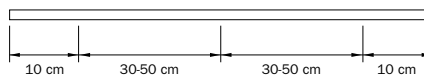

Wandmontage mit Wandwinkel 6017, zwischen 15 und 7 cm kürzbar.

Wandmontage mit 6015

Wandwinkel	a (mm)
6015-05	50
6015-07,5	75
6015-10	100

4010 Gleiter:

Montagerichtlinierichtlinie

Der Abstand zwischen den Trägern kann unterschiedlich sein und hängt von folgenden Faktoren ab: Untergrund (Holz, Beton, Gips), Vorhanggewicht und Konfektionsmethode des Vorhangstoffs, spezielle Anwendung und Nutzungsintensität des Systems. Allgemeiner Hinweis: Bringen Sie in der Parkposition der Vorhänge an der Stelle der Vorhangpakete einen zusätzlichen Träger an. Bei Biegungen muss ein zusätzlicher Träger vor und hinter einer Biegung angebracht werden.