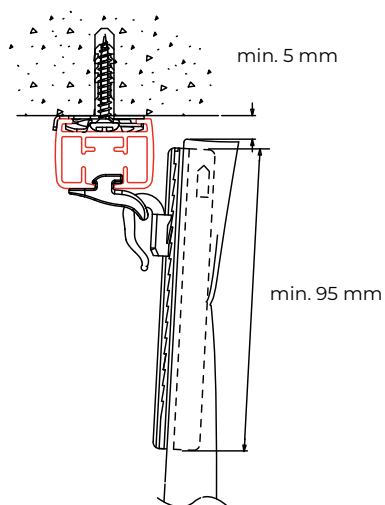

Montagerichtlinierichtlinie

Der Abstand zwischen den Trägern kann unterschiedlich sein und hängt von folgenden Faktoren ab: Untergrund (Holz, Beton, Gips), Vorhanggewicht und Konfektionsmethode des Vorhangstoffs, spezielle Anwendung und Nutzungsintensität des Systems. Allgemeiner Hinweis: Bringen Sie in der Parkposition der Vorhänge an der Stelle der Vorhangpakete einen zusätzlichen Träger an. Bei Biegungen muss ein zusätzlicher Träger vor und hinter einer Biegung angebracht werden.

6010 Gleiter: