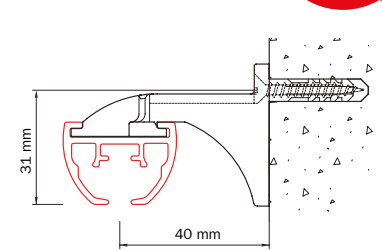

Wandmontage mit Wandträger 6051