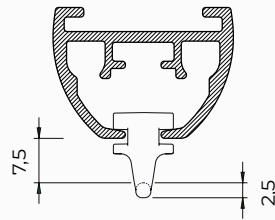

Standardfarben

Eigenschaften

Material: Aluminium
Farbe: Weiß, Natürlich Metallic
Abmessungen: 22 x 30 mm
Gewicht des Profils: 492 gr/m
Montage: Wand- oder Decken

Hohe Qualität, verschleißfeste Beschichtung, sehr farbecht, UV-beständig.
Andere RAL-Farben & Spezialbeschichtungen auf Anfrage.

Profil/ gleiterspezifikationen

Aluminiumprofil:

Gleiter:

Farben mit RAL-Code und Längen (m):

	RAL	4	5	6
Weiß	9010			•
Natur Metallic	9006			•

Untergrund:

- Holz
- Stein

Trägerart: