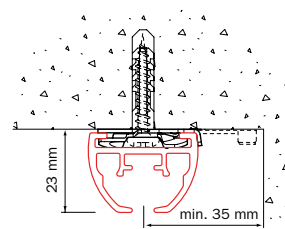

Deckenmontage mit Spannriegel 6050