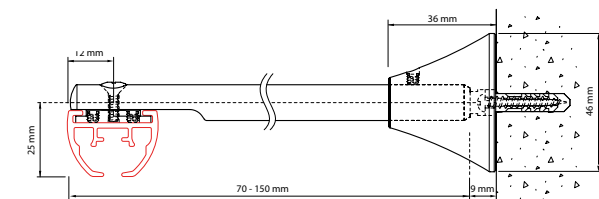

Montage

Deckenmontage mit Spannriegel 6050

Wandmontage mit Wandträger 6051

Deckenmontage mit Deckenträger 6055-1000

Montage: drehen & sichern

Blindmontage z. B. in v. in Ritze mit Träger 6055-3100-N-040 bei Biegungen: Fräsnut auf der Grundlage der gelieferten Schiene. Profil wird von Qurails vorgebohrt.

Wandmontage mit kürzbarem Wandwinkel 6017

Beispiel: Konfektion mit und ohne Kopf

5600 Köpfchen mit Vorsprunggleiter 6010

5600 Ohne Köpfchen mit Gleiter 4010

Montagerichtlinie

Der Abstand zwischen den Trägern kann unterschiedlich sein und hängt von folgenden Faktoren ab: Untergrund (Holz, Beton, Gips), Vorhanggewicht und Konfektionsmethode des Vorhangstoffs, spezielle Anwendung und Nutzungsintensität des Systems. Allgemeiner Hinweis: Bringen Sie in der Parkposition der Vorhänge an der Stelle der Vorhangpakete einen zusätzlichen Träger an. Bei Biegungen muss ein zusätzlicher Träger vor und hinter einer Biegung angebracht werden.