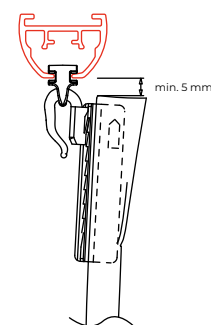

5600 Ohne Köpfchen mit Gleiter 4010