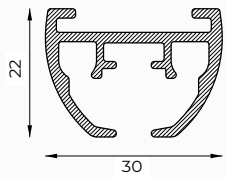

Standardfarben

Eigenschaften

Material: Aluminium
Farbe: Weiß, Natürlich Metallic
Abmessungen: 22 x 30 mm
Gewicht des Profils: 492 gr/m
Montage: Wand- oder Decken

Hohe Qualität, verschleißfeste Beschichtung, sehr farbecht, UV-beständig.
Andere RAL-Farben & Spezialbeschichtungen auf Anfrage.

Profil/ gleiterspezifikationen

Aluminiumprofil:

Gleiter:

Farben mit RAL-Code und Längen (m):

	RAL	4	5	6
Weiß	9010			•
Natur Metallic	9006			•

Untergrund:

- Holz
- Stein

Trägerart: