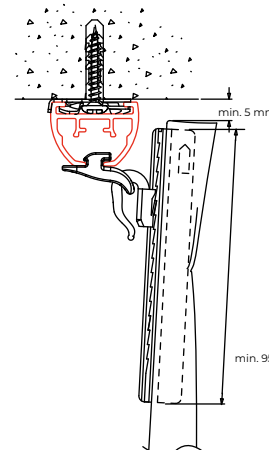

5600 Köpfchen mit Vorsprunggleiter 6010