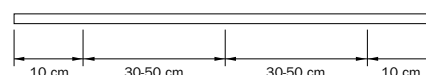

Wandmontage mit kürzbarem Wandwinkel 6017

Beispiel: Konfektion mit und ohne Kopf

5600 Köpfchen mit Vorsprunggleiter 6010

5600 Ohne Köpfchen mit Gleiter 4010

Montagerichtlinie

Der Abstand zwischen den Trägern kann unterschiedlich sein und hängt von folgenden Faktoren ab: Untergrund (Holz, Beton, Gips), Vorhanggewicht und Konfektionsmethode des Vorhangstoffs, spezielle Anwendung und Nutzungsintensität des Systems. Allgemeiner Hinweis: Bringen Sie in der Parkposition der Vorhänge an der Stelle der Vorhangpakete einen zusätzlichen Träger an. Bei Biegungen muss ein zusätzlicher Träger vor und hinter einer Biegung angebracht werden.