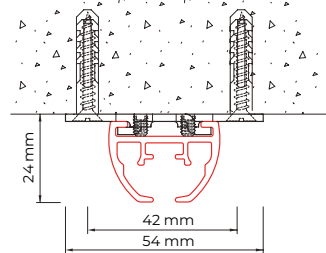

Montage

Deckenmontage mit Spannriegel 6050

Wandmontage mit Wandträger 6051

Deckenmontage mit Deckenträger 6055-1000

Montage: drehen & sichern

Blindmontage z. B. in v. in Ritze mit Träger 6055-3100-N-040 bei Biegungen: Fräsnut auf der Grundlage der gelieferten Schiene. Profil wird von Qurails vorgebohrt.