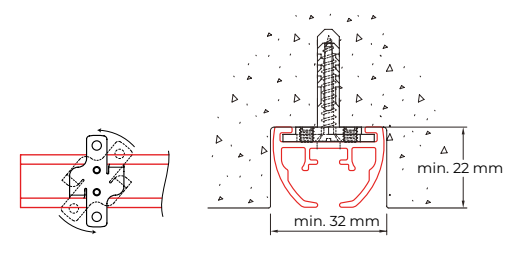

Montage

Deckenmontage mit Spannriegel 6050

Wandmontage mit Wandträger 6051

Deckenmontage mit Deckenträger 6055-1000

Montage: drehen & sichern

Blindmontage z. B. in v. in Ritze mit Träger 6055-3100-N-040 bei Biegungen: Fräsnut auf der Grundlage der gelieferten Schiene. Profil wird von Qurails vorgebohrt.

Wandmontage mit kürzbarem Wandwinkel 6017

Beispiel: Konfektion mit und ohne Kopf

5600 Köpfchen mit Vorsprunggleiter 6010

5600 Ohne Köpfchen mit Gleiter 4010

Montagerichtlinie

Der Abstand zwischen den Trägern kann unterschiedlich sein und hängt von folgenden Faktoren ab: Untergrund (Holz, Beton, Gips), Vorhanggewicht und Konfektionsmethode des Vorhangstoffs, spezielle Anwendung und Nutzungsintensität des Systems. Allgemeiner Hinweis: Bringen Sie in der Parkposition der Vorhänge an der Stelle der Vorhangpakete einen zusätzlichen Träger an. Bei Biegungen muss ein zusätzlicher Träger vor und hinter einer Biegung angebracht werden.