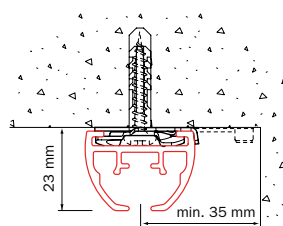

Flow eignet sich auch für gebogene Systeme. Weitere Informationen finden Sie auf dem [Produktdatenblatt Flow](#).

Leistungsbeschreibung

Material

- Aluminium EN AW-6060-T66.
- Pulverbeschichtet entsprechend Qualicoat-Anforderungen.

Montage

Deckenmontage mit Spannriegel 6050

Deckenmontage mit Deckenträger 6055-1000

Montage: drehen & sichern

Wandmontage mit wandträger 6051

Blindmontage an oder in der Decke mit Träger 6055-3100-N-040

- Beim Einbau sind breitere Riemen-scheiben zu berücksichtigen.
- Gebogene Systeme: Fräsbahn basiert auf gebogener Schiene.
- Profil wird von Qurails vorgebohrt.