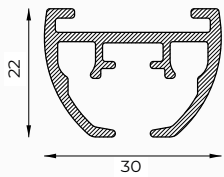

Standardfarben

Eigenschaften

Material:	Aluminium
Farbe:	Weiß, Natur Metallic
Abmessungen:	22 x 30 mm
Gewicht des Profils:	492 gr/m
Montage:	Wand- oder Decken

Hohe Qualität, verschleißfeste Beschichtung, sehr farbecht, UV-beständig.
Andere RAL-Farben & Spezialbeschichtungen auf Anfrage.

Profil/ gleiterspezifikationen

Aluminiumprofil:

Gleiter:

Farben mit RAL-Code und Längen (m):

	RAL	4	5	6	7
Weiß	9010			•	
Natur Metallic	9006			•	

Untergrund:

- Holz
- Stein

Trägerart: