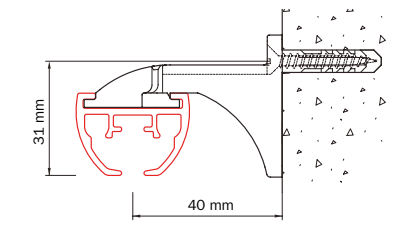

Montage

Deckenmontage mit Spannriegel 6050

Deckenmontage mit Deckenträger 6055-1000

Montage: drehen & sichern

Wandmontage mit wandträger 6051

Blindmontage an oder in der Decke mit Träger 6055-3100-N-040

- Beim Einbau sind breitere Riemen-scheiben zu berücksichtigen.
- Gebogene Systeme: Fräsbahn basiert auf gebogener Schiene.
- Profil wird von Qurails vorgebohrt.

Wandmontage mit kürzbarem Wandwinkel 6017

Explosionsansicht

Montagerichtlinie

Der Abstand zwischen den Trägern kann unterschiedlich sein und hängt von folgenden Faktoren ab: Untergrund (Holz, Beton, Gips), Vorhanggewicht und Konfektionsmethode des Vorhangstoffs, spezielle Anwendung und Nutzungsintensität des Systems. Allgemeiner Hinweis: Bringen Sie in der Parkposition der Vorhänge an der Stelle der Vorhangpakete einen zusätzlichen Träger an. Bei Biegungen muss ein zusätzlicher Träger vor und hinter einer Biegung angebracht werden.