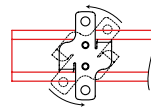

Montage

Deckenmontage mit Spannriegel 6050

Deckenmontage mit Deckenträger 6055-1000

Montage: drehen & sichern

Wandmontage mit wandträger 6051

Blindmontage an oder in der Decke mit Träger 6055-3100-N-040

- Beim Einbau sind breitere Riemen-scheiben zu berücksichtigen.
- Gebogene Systeme: Fräsbahn basiert auf gebogener Schiene.
- Profil wird von Qurails vorgebohrt.