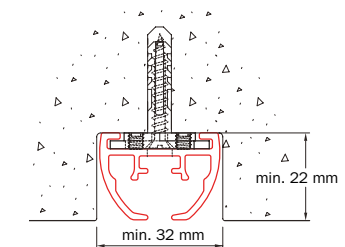

Montage

Deckenmontage mit Spannriegel 6050

Deckenmontage mit Deckenträger 6055-1000

Montage: drehen & sichern

Wandmontage mit wandträger 6051

Blindmontage an oder in der Decke mit Träger 6055-3100-N-040

- Beim Einbau sind breitere Riemen-scheiben zu berücksichtigen.
- Gebogene Systeme: Fräsbahn basiert auf gebogener Schiene.
- Profil wird von Qurails vorgebohrt.

Wandmontage mit kürzbarem Wandwinkel 6017

Explosionsansicht

Montagerichtlinie

Der Abstand zwischen den Trägern kann unterschiedlich sein und hängt von folgenden Faktoren ab: Untergrund (Holz, Beton, Gips), Vorhanggewicht und Konfektionsmethode des Vorhangstoffs, spezielle Anwendung und Nutzungsintensität des Systems. Allgemeiner Hinweis: Bringen Sie in der Parkposition der Vorhänge an der Stelle der Vorhangpakete einen zusätzlichen Träger an. Bei Biegungen muss ein zusätzlicher Träger vor und hinter einer Biegung angebracht werden.