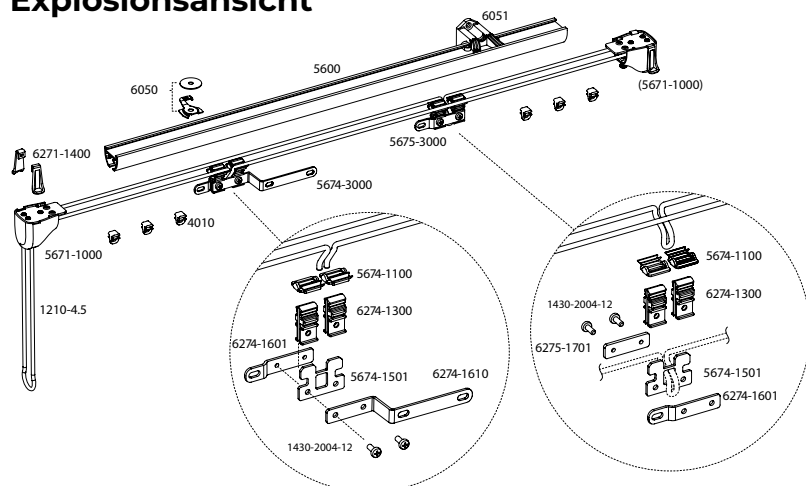

Explosionsansicht

Montagerichtlinie

Der Abstand zwischen den Trägern kann unterschiedlich sein und hängt von folgenden Faktoren ab: Untergrund (Holz, Beton, Gips), Vorhanggewicht und Konfektionsmethode des Vorhangstoffs, spezielle Anwendung und Nutzungsintensität des Systems. Allgemeiner Hinweis: Bringen Sie in der Parkposition der Vorhänge an der Stelle der Vorhangpakete einen zusätzlichen Träger an. Bei Biegungen muss ein zusätzlicher Träger vor und hinter einer Biegung angebracht werden.