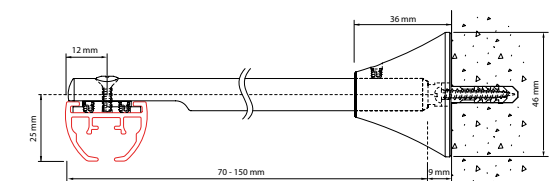

Profil/ gleiterspezifikationen

Aluminiumprofil:

Gleiter:

Farben mit RAL-Code und Längen (m):

	RAL	4	5	6	7
Weiß	9010			•	
Natur Metallic	9006			•	

Untergrund:

- Holz
- Stein

Trägerart:

- Deckenträger
- Wandträger
- Wandwinkel

Biegen:

Biegeradius	Biegegerät
R 20 cm	1015
R 30 cm	1015
R >100 cm	1018

R 20 cm

R > 100 cm

Flow

Das Flow-System von Qurails sorgt für regelmäßig gekräuselte Vorhänge. Es kann für Schienen mit schmalen und mit breitem Lauf verwendet werden und kommt durch ein umfangreiches Sortiment an Komponenten bei hand, schnur- und elektrisch bedienten Systemen zum Einsatz.

Flow eignet sich auch für gebogene Systeme. Weitere Informationen finden Sie auf dem [Produktdatenblatt Flow](#).

Leistungsbeschreibung

Material

- Aluminium EN AW-6060-T66.
- Pulverbeschichtet entsprechend Qualicoat-Anforderungen.

Montage

Deckenmontage mit Spannriegel 6050

Deckenmontage mit Deckenträger 6055-1000

Montage: drehen & sichern

Wandmontage mit wandträger 6051

Blindmontage an oder in der Decke mit Träger 6055-3100-N-040

- Beim Einbau sind breitere Riemen-scheiben zu berücksichtigen.
- Gebogene Systeme: Fräsbahn basiert auf gebogener Schiene.
- Profil wird von Qurails vorgebohrt.

Wandmontage mit kürzbarem Wandwinkel 6017

Explosionsansicht

Montagerichtlinie

Der Abstand zwischen den Trägern kann unterschiedlich sein und hängt von folgenden Faktoren ab: Untergrund (Holz, Beton, Gips), Vorhanggewicht und Konfektionsmethode des Vorhangstoffs, spezielle Anwendung und Nutzungsintensität des Systems. Allgemeiner Hinweis: Bringen Sie in der Parkposition der Vorhänge an der Stelle der Vorhangpakete einen zusätzlichen Träger an. Bei Biegungen muss ein zusätzlicher Träger vor und hinter einer Biegung angebracht werden.