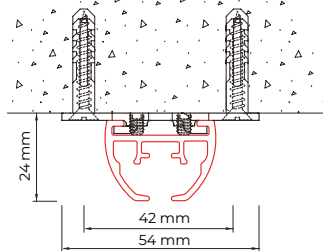

Montage

Deckenmontage mit Spannriegel 6050

Deckenmontage mit Deckenträger 6055-1000

Montage: drehen & sichern

Wandmontage mit wandträger 6051

Blindmontage an oder in der Decke mit Träger 6055-3100-N-040

- Beim Einbau sind breitere Riemen-scheiben zu berücksichtigen.
- Gebogene Systeme: Fräsbahn basiert auf gebogener Schiene.
- Profil wird von Qurails vorgebohrt.