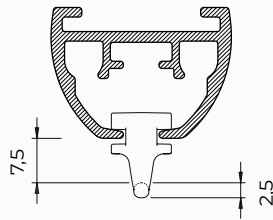

Standardfarben

Eigenschaften

Material:	Aluminium
Farbe:	Weiß, Natur Metallic
Abmessungen:	22 x 30 mm
Gewicht des Profils:	492 gr/m
Montage:	Wand- oder Decken

Hohe Qualität, verschleißfeste Beschichtung, sehr farbecht, UV-beständig.
Andere RAL-Farben & Spezialbeschichtungen auf Anfrage.

Profil/ gleiterspezifikationen

Aluminiumprofil:

Gleiter:

Farben mit RAL-Code und Längen (m):

	RAL	4	5	6	7
Weiß	9010			•	
Natur Metallic	9006			•	

Untergrund:

- Holz
- Stein

Trägerart: