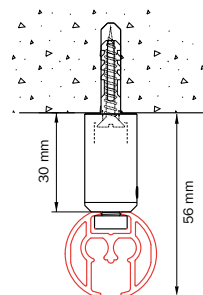

Deckenmontage 4200 mit Deckenabhangung 4254