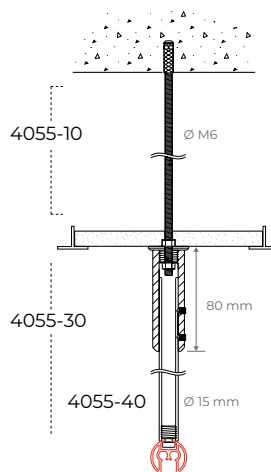

- Deckenträger
- Wandträger
- Wandwinkel

Biegen:

Biegeradius	Biegegerät
R 15 cm	1015
R 25 cm	1015
R >100 cm	1018

Leistungsbeschreibung

Material

- Aluminium EN AW-6060-T66.
- Anodisiert entsprechend Qualanod-Anforderungen.
- Pulverbeschichtet entsprechend Qualicoat-Anforderungen.

Montage

Deckenmontage 5100 mit Deckenträger 5153

Deckenmontage 4200 mit Deckenabhangung 4254

Montage 5100 mit Wandträger 5140

Wandmontage 5100 mit Lagerträger 5149

Deckenmontage 5100 an Abhängung 4055-40 mit Montageset 4055-30, Abhängung am Gewindeendset. 4055-10.

Anwendungsbeispiel

Standardsituationen für Duschschienen und Abhängerpositionen.

L-förmig (Dusche)

U-förmig (Dusche)

Spezial (z. B. Eckbadewannen)

L-förmig (Badewanne)

Gerade Schiene

Standard Teile