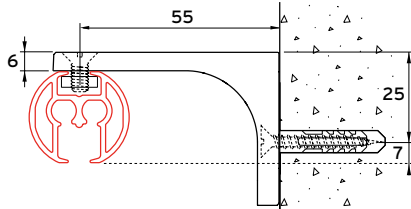

- Deckenträger
- Wandträger
- Wandwinkel

Biegen:

Biegeradius	Biegegerät
R 15 cm	1015
R 25 cm	1015
R >100 cm	1018

Leistungsbeschreibung

Material

- Aluminium EN AW-6060-T66.
- Anodisiert entsprechend Qualanod-Anforderungen.
- Pulverbeschichtet entsprechend Qualicoat-Anforderungen.

Montage

Deckenmontage 5100 mit Deckenträger 5153

Deckenmontage 4200 mit Deckenabhangung 4254

Montage 5100 mit Wandträger 5140

Wandmontage 5100 mit Lagerträger 5149

Deckenmontage 5100 an Abhängung 4055-40 mit Montageset 4055-30, Abhängung am Gewindeendset. 4055-10.

Anwendungsbeispiel

Standardsituationen für Duschschienen und Abhängerpositionen.

L-förmig (Dusche)

U-förmig (Dusche)

Spezial (z. B. Eckbadewannen)

L-förmig (Badewanne)

Gerade Schiene

Standard Teile