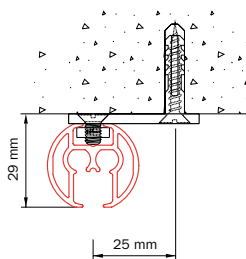

Montage

Deckenmontage 5100 mit Deckenträger 5153