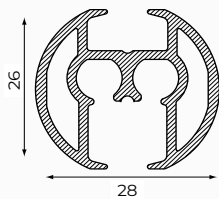

Standardfarben

Hohe Qualität, verschleißfeste Beschichtung, sehr farbecht, UV-beständig.
Andere RAL-Farben & Spezialbeschichtungen auf Anfrage.

Eigenschaften

Material: Aluminium
Farbe: Weiß, Natürlich anodisiert, Schwarz
Abmessungen: 26 x 28 mm
Gewicht des Profils: 522 gr/m
Montage: Wand- oder Decken

Profil /gleiterspezifikationen

Aluminiumprofil:

Gleiter:

Farben mit RAL-Code und Längen (m):

	RAL	4	5	6	7	7,5
Weiß	9010		•	•	•	•
Natur			•	•	•	•
Schwarz	9005			•		

Untergrund:

- Holz
- Stein

Trägerart:

- Deckenträger
- Wandträger
- Wandwinkel

Biegen:

Biegeradius	Biegegerät
R 15 cm	1015
R 25 cm	1015
R >100 cm	1018

Leistungsbeschreibung

Material

- Aluminium EN AW-6060-T66.
- Anodisiert entsprechend Qualanod-Anforderungen.
- Pulverbeschichtet entsprechend Qualicoat-Anforderungen.