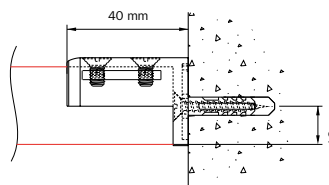

- Deckenträger
- Wandträger
- Wandwinkel

Biegen:

Biegeradius	Biegegerät
R 15 cm	1015
R 25 cm	1015
R >100 cm	1018

Leistungsbeschreibung

Material

- Aluminium EN AW-6060-T66.
- Anodisiert entsprechend Qualanod-Anforderungen.
- Pulverbeschichtet entsprechend Qualicoat-Anforderungen.

Montage

Deckenmontage 5100 mit Deckenträger 5153

Deckenmontage 4200 mit Deckenabhangung 4254

Montage 5100 mit Wandträger 5140

Wandmontage 5100 mit Lagerträger 5149

Deckenmontage 5100 an Abhängung 4055-40 mit Montageset 4055-30, Abhängung am Gewindeendset. 4055-10.

Anwendungsbeispiel

Standardsituationen für Duschschienen und Abhängerpositionen.

L-förmig (Dusche)

U-förmig (Dusche)

Spezial (z. B. Eckbadewannen)

L-förmig (Badewanne)

Gerade Schiene

Standard Teile