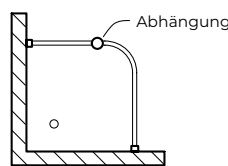

Montage

Deckenmontage 5100 mit Deckenträger 5153

Deckenmontage 4200 mit Deckenabhangung 4254

Montage 5100 mit Wandträger 5140

Wandmontage 5100 mit Lagerträger 5149

Deckenmontage 5100 an Abhängung 4055-40 mit Montageset 4055-30, Abhängung am Gewindeendset. 4055-10.

Anwendungsbeispiel

Standardsituationen für Duschschienen und Abhängerpositionen.

L-förmig (Dusche)

U-förmig (Dusche)

Spezial (z. B. Eckbadewannen)

L-förmig (Badewanne)

Gerade Schiene

Standard Teile