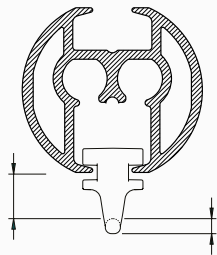

Profil /gleiterspezifikationen

Aluminiumprofil:

Gleiter:

Farben mit RAL-Code und Längen (m):

	RAL	4	5	6	7	7,5
Weiß	9010		•	•	•	•
Natur			•	•	•	•
Schwarz	9005			•		

Untergrund:

- Holz
- Stein

Trägerart:

- Deckenträger
- Wandträger
- Wandwinkel

Biegen:

Biegeradius	Biegegerät
R 15 cm	1015
R 25 cm	1015
R >100 cm	1018

Leistungsbeschreibung

Material

- Aluminium EN AW-6060-T66.
- Anodisiert entsprechend Qualanod-Anforderungen.
- Pulverbeschichtet entsprechend Qualicoat-Anforderungen.

Montage

Deckenmontage 5100 mit Deckenträger 5153

Deckenmontage 4200 mit Deckenabhangung 4254

Montage 5100 mit Wandträger 5140

Wandmontage 5100 mit Lagerträger 5149

Deckenmontage 5100 an Abhängung 4055-40 mit Montageset 4055-30, Abhängung am Gewindeendset. 4055-10.

Anwendungsbeispiel

Standardsituationen für Duschschienen und Abhängerpositionen.