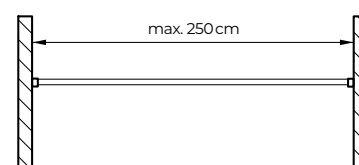

Anwendungsbeispiel

Standardsituationen für Duschschienen und Abhängerpositionen.

L-förmig (Dusche)

U-förmig (Dusche)

Spezial (z. B. Eckbadewannen)

L-förmig (Badewanne)

Gerade Schiene

Standard Teile