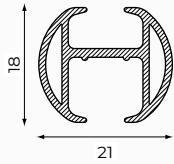

Profil/ gleiterspezifikationen

Aluminiumprofil: