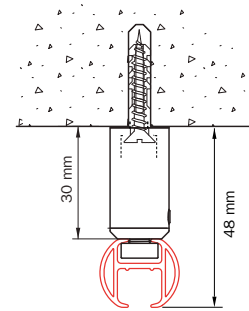

Deckenmontage 4200 mit Deckenabhangung 4254