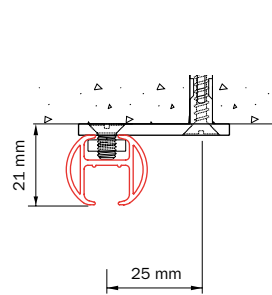

Montage

Deckenmontage 4200 mit Deckenträger 5153