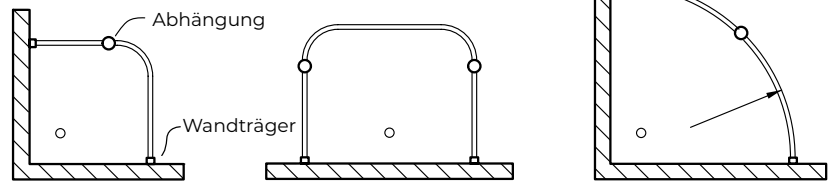

- Deckenträger
- Wandträger
- Wandwinkel

Biegen:

Biegeradius	Biegegerät
R 10 cm	1015
R 15 cm	1015
R > 100 cm	1018

R 10 cm

R > 100 cm

Leistungsbeschreibung

Material

- Aluminium EN AW-6060-T66.
- Anodisiert entsprechend Qualanod-Anforderungen.
- Pulverbeschichtet entsprechend Qualicoat-Anforderungen.

Montage

Deckenmontage 4200 mit Deckenträger 5153

Deckenmontage 4200 mit Deckenabhangung 4254

Wandmontage 4200 mit Lagerträger 4249

Montage 4200 mit Wandträger 5140

Deckenmontage 4200 an Abhängung 4055-40 mit Montageset 4055-30, Abhängung am Gewindeendset. 4055-10.

Anwendungsbeispiel

Standardsituationen für Duschschiene und Abhängerpositionen.

L-förmig (Dusche)

U-förmig (Dusche)

Spezial (z. B. Eckbadewannen)

L-förmig (Badewanne)

Gerade Schiene

Standard Teile