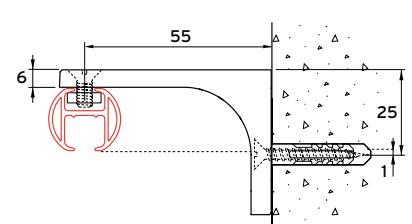

- Deckenträger
- Wandträger
- Wandwinkel

Biegen:

Biegeradius	Biegegerät
R 10 cm	1015
R 15 cm	1015
R > 100 cm	1018

R 10 cm

R > 100 cm

Leistungsbeschreibung

Material

- Aluminium EN AW-6060-T66.
- Anodisiert entsprechend Qualanod-Anforderungen.
- Pulverbeschichtet entsprechend Qualicoat-Anforderungen.

Montage

Deckenmontage 4200 mit Deckenträger 5153

Deckenmontage 4200 mit Deckenabhangung 4254

Wandmontage 4200 mit Lagerträger 4249

Montage 4200 mit Wandträger 5140

Deckenmontage 4200 an Abhängung 4055-40 mit Montageset 4055-30, Abhängung am Gewindeendset. 4055-10.

Anwendungsbeispiel

Standardsituationen für Duschschiene und Abhängerpositionen.

L-förmig (Dusche)

U-förmig (Dusche)

Spezial (z. B. Eckbadewannen)

L-förmig (Badewanne)

Gerade Schiene

Standard Teile