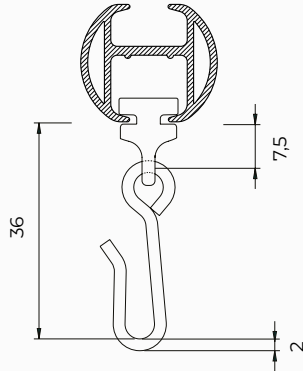

Standardfarben

Eigenschaften

Material:	Aluminium
Farbe:	Weiß, Natürlich anodisiert
Abmessungen:	18 x 21 mm
Gewicht des Profils:	274 gr/m
Montage:	Wand- oder Decken

Hohe Qualität, verschleißfeste Beschichtung, sehr farbecht, UV-beständig.
Andere RAL-Farben & Spezialbeschichtungen auf Anfrage.

Profil/ gleiterspezifikationen

Aluminiumprofil:

Gleiter:

Farben mit RAL-Code und Längen (m):

	RAL	4	5	6	7
Weiß	9010			•	
Natur				•	

Untergrund:

- Holz
- Stein

Trägerart:

- Deckenträger
- Wandträger
- Wandwinkel

Biegen:

Biegeradius	Biegegerät
R 10 cm	1015
R 15 cm	1015
R > 100 cm	1018

R 10 cm

R > 100 cm

Leistungsbeschreibung

Material

- Aluminium EN AW-6060-T66.
- Anodisiert entsprechend Qualanod-Anforderungen.
- Pulverbeschichtet entsprechend Qualicoat-Anforderungen.