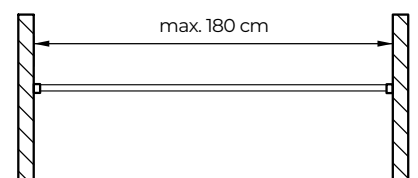

Montage

Deckenmontage 4200 mit Deckenträger 5153

Deckenmontage 4200 mit Deckenabhangung 4254

Wandmontage 4200 mit Lagerträger 4249

Montage 4200 mit Wandträger 5140

Deckenmontage 4200 an Abhängung 4055-40 mit Montageset 4055-30, Abhängung am Gewindeendset. 4055-10.

Anwendungsbeispiel

Standardsituationen für Duschschiene und Abhängerpositionen.

L-förmig (Dusche)

U-förmig (Dusche)

Spezial (z. B. Eckbadewannen)

L-förmig (Badewanne)

Gerade Schiene

Standard Teile