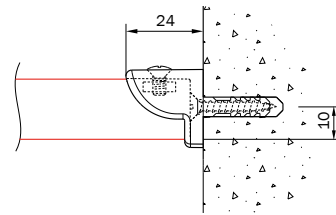

- Deckenträger
- Wandträger
- Wandwinkel

Biegen:

Biegeradius	Biegegerät
R 10 cm	1015
R 15 cm	1015
R > 100 cm	1018

R 10 cm

R > 100 cm

Leistungsbeschreibung

Material

- Aluminium EN AW-6060-T66.
- Anodisiert entsprechend Qualanod-Anforderungen.
- Pulverbeschichtet entsprechend Qualicoat-Anforderungen.

Montage

Deckenmontage 4200 mit Deckenträger 5153

Deckenmontage 4200 mit Deckenabhangung 4254

Wandmontage 4200 mit Lagerträger 4249

Montage 4200 mit Wandträger 5140

Deckenmontage 4200 an Abhängung 4055-40 mit Montageset 4055-30, Abhängung am Gewindeendset. 4055-10.

Anwendungsbeispiel

Standardsituationen für Duschschiene und Abhängerpositionen.

L-förmig (Dusche)

U-förmig (Dusche)

Spezial (z. B. Eckbadewannen)

L-förmig (Badewanne)

Gerade Schiene

Standard Teile