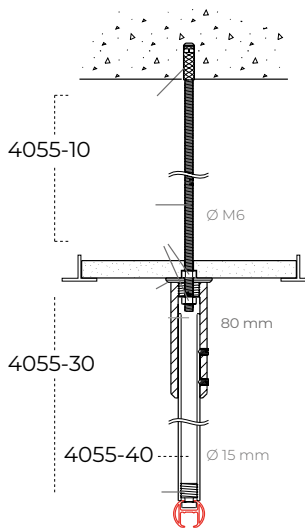

- Deckenträger
- Wandträger
- Wandwinkel

Biegen:

Biegeradius	Biegegerät
R 10 cm	1015
R 15 cm	1015
R > 100 cm	1018

R 10 cm

R > 100 cm

Leistungsbeschreibung

Material

- Aluminium EN AW-6060-T66.
- Anodisiert entsprechend Qualanod-Anforderungen.
- Pulverbeschichtet entsprechend Qualicoat-Anforderungen.

Montage

Deckenmontage 4200 mit Deckenträger 5153

Deckenmontage 4200 mit Deckenabhangung 4254

Wandmontage 4200 mit Lagerträger 4249

Montage 4200 mit Wandträger 5140

Deckenmontage 4200 an Abhängung 4055-40 mit Montageset 4055-30, Abhängung am Gewindeendset. 4055-10.

Anwendungsbeispiel

Standardsituationen für Duschschiene und Abhängerpositionen.

L-förmig (Dusche)

U-förmig (Dusche)

Spezial (z. B. Eckbadewannen)

L-förmig (Badewanne)

Gerade Schiene

Standard Teile