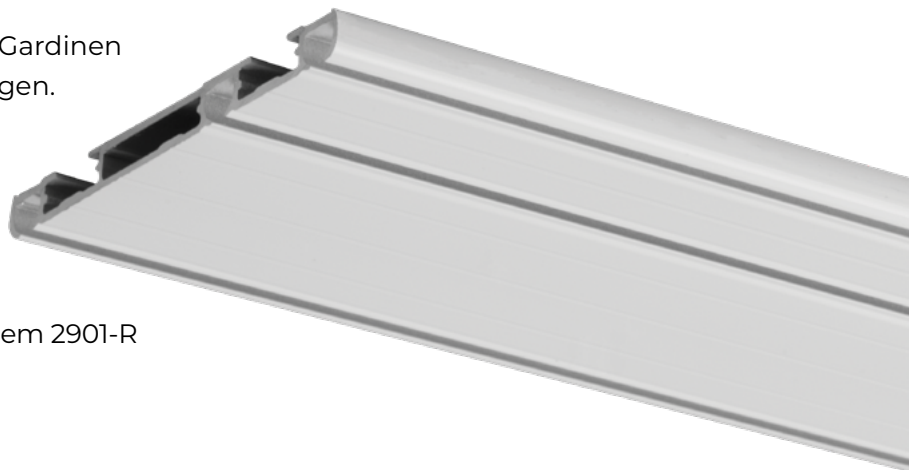

2906

Handbedient

für Gardinen, leichte und mittelschwere Vorhänge

Eine Schiene, viele Möglichkeiten

2906

Handbedient

für Gardinen, leichte und mittelschwere Vorhänge

vielseitig & unaufdringlich

Das mehrläufige Profil 2906 von Qurails ist die ideale Schiene für eine Kombination aus Gardine und (Verdunkelungs-)Vorhängen. Bei der Montage von nur einer Schiene stehen Ihnen drei Laufkanäle zur Verfügung. Durch ihre geringe Höhe von 8 mm fällt die Schiene zudem kaum auf. Die Schiene lässt sich einfach an der Decke montieren.

- Die ideale Schiene zum Kombinieren von Gardinen und leichten oder mittelschweren Vorhängen.
- Geeignet für Deckenmontage
- Gleitet leise und sanft.
- Für die Einzelretoure in Kombination mit dem 2901-R

Standardfarben

RAL 9010 Weiß

Eigenschaften

Material:	Aluminium
Farbe:	Weiß
Abmessungen:	8 x 100 mm
Gewicht des Profils:	741 gr/m
Montage:	Decke

Hohe Qualität, verschleißfeste Beschichtung, sehr farbecht, UV-beständig.
Andere RAL-Farben & Spezialbeschichtungen auf Anfrage.