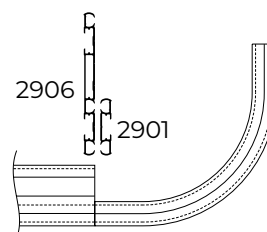

Anwendungsbeispiel

Kombination aus den breiten Profilen 2905 und 2906 mit 90-Grad-Retoure 2901-R-W und 2 Kanälen mittels Schienenverbinder 2952