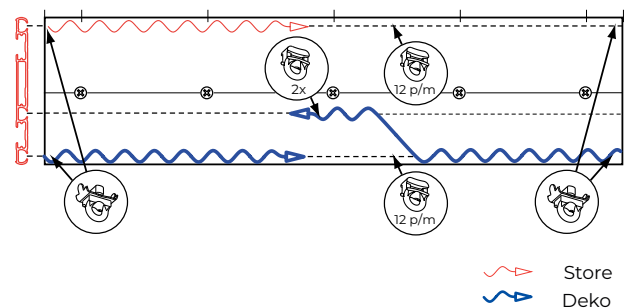

- Schraubmontage

Biegen:

Die 2906 lässt sich nicht biegen, eine Einzelretoure kann nur auf dem vorderen Laufkanal der 2901 montiert werden. Der minimale Biegeradius der 2901 beträgt R20.

Flow

Das Flow-System von Qurails sorgt für regelmäßig gekräuselte Vorhänge. Es kann für Schienen mit schmalen und mit breitem Lauf verwendet werden und kommt durch ein umfangreiches Sortiment an Komponenten bei hand-, schnur- und elektrisch bedienten Systemen zum Einsatz.

Hinweis: angemessene Faltentiefe
Flow eignet sich auch für gebogene Systeme. Weitere Informationen finden Sie auf dem [Produktdatenblatt Flow](#).

Leistungsbeschreibung

Material

- Aluminium EN AW-6060-T66.
- Pulverbeschichtet entsprechend Qualicoat-Anforderungen.

Montage

Deckenmontage einer vorgebohrten 2906 mit 2914-WD-Schraube mit weißer Abdeckkappe.

Montagerichtlinie

Bohrloch abstände	immer 10cm	70cm max. ca. 60cm gem.	70cm max. ca. 60cm gem.	70cm max. ca. 60cm gem.	70cm max. ca. 60cm gem.	immer 10cm
----------------------	---------------	----------------------------	----------------------------	----------------------------	----------------------------	---------------