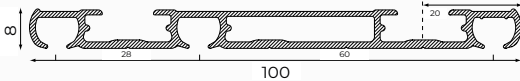

Profilspezifikationen

Aluminiumprofil: