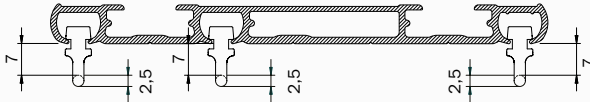

Aluminiumprofil:

Farben mit RAL-Code und Längen (m):

	RAL	4	5	6	7
Weiß	9010	•		•	

Untergrund:

- Holz
- Stein

Trägerart:

- Schraubmontage

Biegen:

Die 2906 lässt sich nicht biegen, eine Einzelretoure kann nur auf dem vorderen Laufkanal der 2901 montiert werden. Der minimale Biegeradius der 2901 beträgt R20.

Flow

Das Flow-System von Qurails sorgt für regelmäßig gekräuselte Vorhänge. Es kann für Schienen mit schmalen und mit breitem Lauf verwendet werden und kommt durch ein umfangreiches Sortiment an Komponenten bei hand-, schnur- und elektrisch bedienten Systemen zum Einsatz.

Hinweis: angemessene Faltentiefe
Flow eignet sich auch für gebogene Systeme. Weitere Informationen finden Sie auf dem [Produktdatenblatt Flow](#).

Leistungsbeschreibung

Material

- Aluminium EN AW-6060-T66.
- Pulverbeschichtet entsprechend Qualicoat-Anforderungen.

Montage