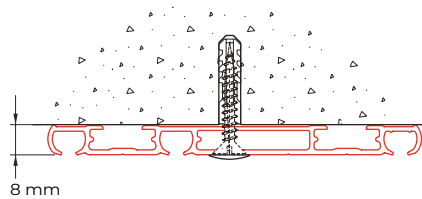

Das mehrläufige Profil 2906 von Qurails ist die ideale Schiene für eine Kombination aus Gardine und (Verdunkelungs-)Vorhängen. Bei der Montage von nur einer Schiene stehen Ihnen drei Laufkanäle zur Verfügung. Durch ihre geringe Höhe von 8 mm fällt die Schiene zudem kaum auf. Die Schiene lässt sich einfach an der Decke montieren.

- Schraubmontage

Biegen:

Die 2906 lässt sich nicht biegen, eine Einzelretoure kann nur auf dem vorderen Laufkanal der 2901 montiert werden. Der minimale Biegeradius der 2901 beträgt R20.

Flow

Das Flow-System von Qurails sorgt für regelmäßig gekräuselte Vorhänge. Es kann für Schienen mit schmalen und mit breitem Lauf verwendet werden und kommt durch ein umfangreiches Sortiment an Komponenten bei hand-, schnur- und elektrisch bedienten Systemen zum Einsatz.

Hinweis: angemessene Faltentiefe
Flow eignet sich auch für gebogene Systeme. Weitere Informationen finden Sie auf dem [Produktdatenblatt Flow](#).

Leistungsbeschreibung

Material

- Aluminium EN AW-6060-T66.
- Pulverbeschichtet entsprechend Qualicoat-Anforderungen.

Montage

Deckenmontage einer vorgebohrten 2906 mit 2914-WD-Schraube mit weißer Abdeckkappe.

Montagerichtlinie

Bohrloch abstände	immer 10cm	70cm max. ca. 60cm gem.	70cm max. ca. 60cm gem.	70cm max. ca. 60cm gem.	70cm max. ca. 60cm gem.	immer 10cm
----------------------	---------------	----------------------------	----------------------------	----------------------------	----------------------------	---------------