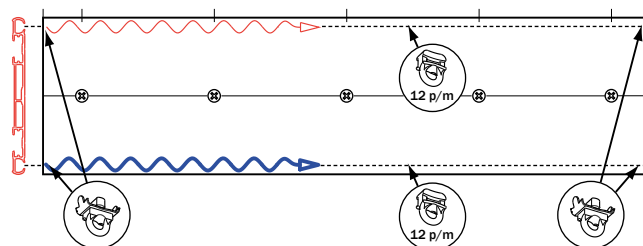

Montagerichtlinie

Der Abstand zwischen den Trägern kann unterschiedlich sein und hängt von folgenden Faktoren ab: Untergrund (Holz, Beton, Gips), Vorhanggewicht und Konfektionsmethode des Vorhangstoffs, spezielle Anwendung und Nutzungsintensität des Systems. Allgemeiner Hinweis: Bringen Sie in der Parkposition der Vorhänge an der Stelle der Vorhangpakete einen zusätzlichen Träger an. Bei Biegungen muss ein zusätzlicher Träger vor und hinter einer Biegung angebracht werden.

Bohrlochabstände	immer 10cm	70cm max. ca. 60cm	70cm max. ca. 60cm	70cm max. ca. 60cm	70cm max. ca. 60cm	immer 10cm