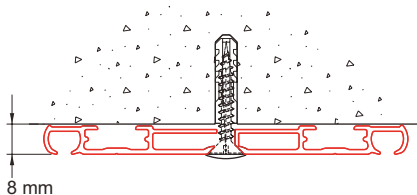

Das mehrläufige Profil 2905 von Qurails ist die ideale Schiene für eine Kombination aus Gardine und Vorhängen. Bei der Montage von nur einer Schiene stehen Ihnen zwei Laufkanäle zur Verfügung. Durch ihre geringe Höhe von 8 mm fällt die Schiene zudem kaum auf. Die Schiene lässt sich einfach an der Decke oder im Lichten montieren.

Eigenschaften

Material: Aluminium
Farbe: Weiß
Abmessungen: 8 x 100 mm
Gewicht des Profils: 732 gr/m
Montage: Decke

Profil/ gleiterspezifikationen

Aluminiumprofil:

Gleiter:

Farben mit RAL-Code und Längen (m):

	RAL	4	5	6	7
Weiß	9010	•		•	

andere Längen auf Anfrage

Untergrund:

- Holz
- Stein

Trägerart:

- Schraubmontage

Biegen:

Die 2905 lässt sich nicht biegen. Am vorderen Profilkanal (Deko-Lauf) kann mittels Verbinder ein gebogenes 1-Lauf Profil 2900 als Ansteckretoure montiert werden. Der minimale Biegeradius des 2900 beträgt Radius 20 cm.

Kombination des breiten 2-Lauf Profils 2905 mit Ansteckretoure 2900-R-W, gekoppelt mit Schienenverbinder 2952.

Montage

Deckenmontage einer vorgebohrten 2905 mit 2914-WD-Schraube mit weißer Abdeckkappe.

Montagerichtlinie