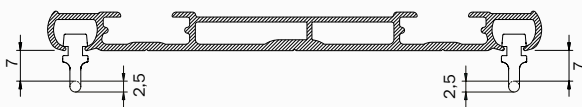

Das mehrläufige Profil 2905 von Qurails ist die ideale Schiene für eine Kombination aus Gardine und Vorhängen. Bei der Montage von nur einer Schiene stehen Ihnen zwei Laufkanäle zur Verfügung. Durch ihre geringe Höhe von 8 mm fällt die Schiene zudem kaum auf. Die Schiene lässt sich einfach an der Decke oder im Lichten montieren.

Eigenschaften

Material: Aluminium
Farbe: Weiß
Abmessungen: 8 x 100 mm
Gewicht des Profils: 732 gr/m
Montage: Decke

Profil/ gleiterspezifikationen

Aluminiumprofil:

Gleiter:

Farben mit RAL-Code und Längen (m):

	RAL	4	5	6	7
Weiß	9010	•		•	

andere Längen auf Anfrage

Untergrund:

- Holz
- Stein

Trägerart:

- Schraubmontage

Biegen:

Die 2905 lässt sich nicht biegen. Am vorderen Profilkanal (Deko-Lauf) kann mittels Verbinder ein gebogenes 1-Lauf Profil 2900 als Ansteckretoure montiert werden. Der minimale Biegeradius des 2900 beträgt Radius 20 cm.

Kombination des breiten 2-Lauf Profils 2905 mit Ansteckretoure 2900-R-W, gekoppelt mit Schienenverbinder 2952.

Montage

Deckenmontage einer vorgebohrten 2905 mit 2914-WD-Schraube mit weißer Abdeckkappe.

Montagerichtlinie