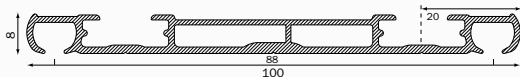

Das mehrläufige Profil 2905 von Qurails ist die ideale Schiene für eine Kombination aus Gardine und Vorhängen. Bei der Montage von nur einer Schiene stehen Ihnen zwei Laufkanäle zur Verfügung. Durch ihre geringe Höhe von 8 mm fällt die Schiene zudem kaum auf. Die Schiene lässt sich einfach an der Decke oder im Lichten montieren.

Eigenschaften

Material: Aluminium
Farbe: Weiß
Abmessungen: 8 x 100 mm
Gewicht des Profils: 732 gr/m
Montage: Decke

Profil/ gleiterspezifikationen

Aluminiumprofil:

Gleiter:

Farben mit RAL-Code und Längen (m):