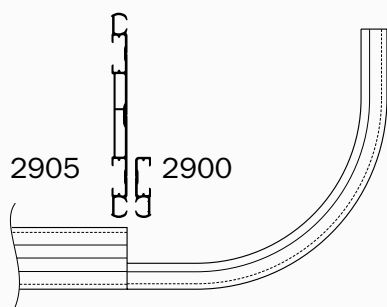

Eigenschaften

Material: Aluminium
Farbe: Weiß
Abmessungen: 8 x 100 mm
Gewicht des Profils: 732 gr/m
Montage: Decke

Profil/ gleiterspezifikationen

Aluminiumprofil:

Gleiter:

Farben mit RAL-Code und Längen (m):

	RAL	4	5	6	7
Weiß	9010	•		•	

andere Längen auf Anfrage

Untergrund:

- Holz
- Stein

Trägerart:

- Schraubmontage

Biegen:

Die 2905 lässt sich nicht biegen. Am vorderen Profilkanal (Deko-Lauf) kann mittels Verbinder ein gebogenes 1-Lauf Profil 2900 als Ansteckretoure montiert werden. Der minimale Biegeradius des 2900 beträgt Radius 20 cm.

Kombination des breiten 2-Lauf Profils 2905 mit Ansteckretoure 2900-R-W, gekoppelt mit Schienenverbinder 2952.

Montage

Deckenmontage einer vorgebohrten 2905 mit 2914-WD-Schraube mit weißer Abdeckkappe.

Montagerichtlinie